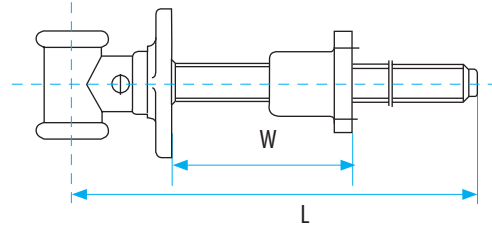

KANCA

TEZGAH MILİ

Ürün Kodu	Ebat	L (mm)	W (mm)	gr.	
60105010380	380	450	380	2700	1
60105010480	480	500	480	2920	1

Ürün Kodu	Ebat	L (mm)	W (mm)	gr.	
60105010280	280	425	280	2100	1