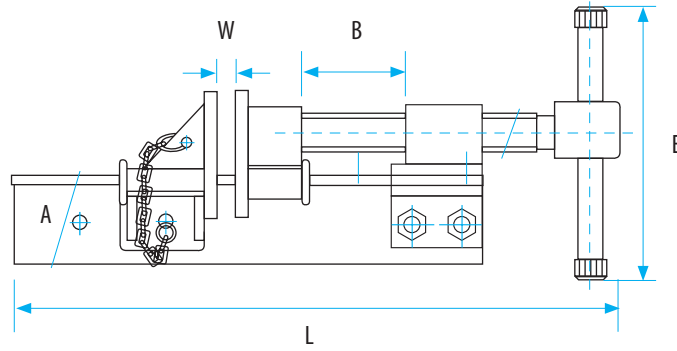

### Ray İşkence

Ürün Kodu	W (mm)	B (mm)	İ (mm)	L (mm)	gr.	
60102010100	1000	115	I-NP-80	1280	13.500	1
60102010120	1200	115	I-NP-80	1480	14.480	1
60102010140	1400	115	I-NP-80	1680	15.800	1
60102010150	1500	115	I-NP-80	1780	16.500	1
60102010160	1600	115	I-NP-80	1880	17.000	1
60102010180	1800	115	I-NP-80	2080	18.300	1
60102010200	2000	115	I-NP-80	2280	19.500	1
60102010220	2200	115	I-NP-80	2480	20.100	1
60102010250	2500	115	I-NP-80	2780	20.700	1
60102010300	3000	115	I-NP-80	3280	21.250	1