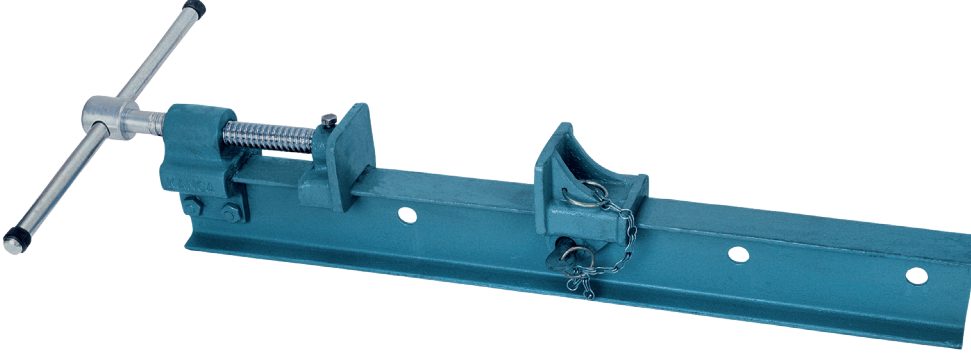

# KANCA

### Ray İşkence

Ürün Kodu	W (mm)	B (mm)	İ (mm)	L (mm)	gr.	
60102010100	1000	115	I-NP-80	1280	13.500	1
60102010120	1200	115	I-NP-80	1480	14.480	1
60102010140	1400	115	I-NP-80	1680	15.800	1
60102010150	1500	115	I-NP-80	1780	16.500	1
60102010160	1600	115	I-NP-80	1880	17.000	1
60102010180	1800	115	I-NP-80	2080	18.300	1
60102010200	2000	115	I-NP-80	2280	19.500	1
60102010220	2200	115	I-NP-80	2480	20.100	1
60102010250	2500	115	I-NP-80	2780	20.700	1
60102010300	3000	115	I-NP-80	3280	21.250	1