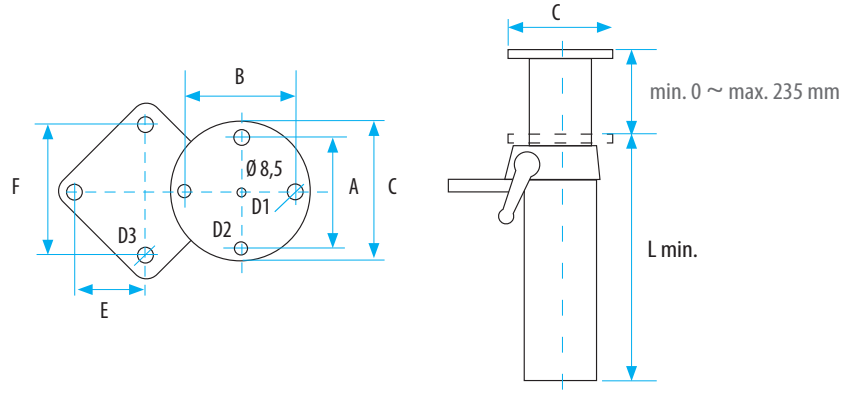

VARIANT ELEVATOR

Variant Elevator / Fortissimo Vice

Automatic lifting device serves to set the vice to the correct working height.

Variant Elevator / Fortissimo Vice

Code	Size (mm)	A (mm)	Ø D2 (mm)	B (mm)	Ø D1 (mm)	E (mm)	F (mm)	Ø D3 (mm)	C (mm)	L (mm)	kg
66002100100	100	92	11	102*	13*	65	130	11.5	135	357	8.8
66002100115	115	92	11	102*	13*	65	130	11.5	135	357	8.8
66002100125	125	113	15	120*	15*	65	130	11.5	160	357	9.1
66002100135	135	113	15	120*	15*	65	130	11.5	160	357	9.1
66002100150	150	137	15	145*	15*	65	130	11.5	180	357	9.4

* Dimensions B, D