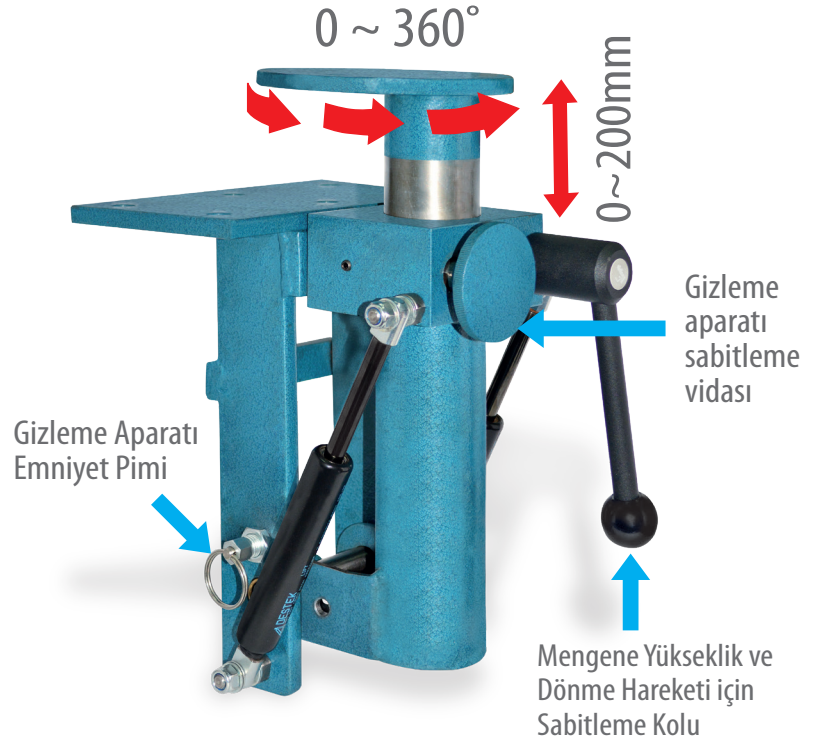

ERGO LIFT/MOBİL

MENGENE GİZLEME APARATI

Primo Mengene Gizleme Aparatı

Her tezgah için gerekli bir ihtiyaçtır. Mengeneniz, "Gizleme Aparatı" sayesinde en uygun çalışma yüksekliğine ve açısına ayarlanır, kullanım sonrası masa altına gizlenir. Masanız size kalır.

ERGO Gizleme Ayar Aparatı / Primo

Ürün Kodu	Ebat (mm)	A (mm)	B (mm)	ØD (mm)	L min. (mm)	ØF (mm)	E (mm)	kg
66001155100	100	120	92	M 10	258			13.8
66001155120	120	145	113	M 12	258			14

*B, D1 ölçüleri

- 1 Gizleme aparatının sağ taraftaki sabitleme kolunu gevşeterek ve sıkarak mengenenizi istediğiniz yüksekliğe ve çalışma açısında ayarlayabilirsiniz.

Mengeneyi saklama aparatı ile masanızın altına saklamak için ilk olarak mengene açısını düz hale ve saklama aparatının yüksekliğini en kısa haline getirip sabitlemelisiniz. 1

Saklama aparatını masa altına hareket ettirmek için gövdenin ortasındaki sıkma vidasını gevşetin. 2

Aparatın sağ tarafındaki emniyet pimini çekerek 3 mengeneyi masanın altına doğru hareket ettirin.

Amortisörlerin yardımı ile tam daire çizerek masanın altına doğru yönlendirin.

Bu şekilde kısa bir süre içinde masanızın üstü başka kullanımlarınız için size kalmış olur.