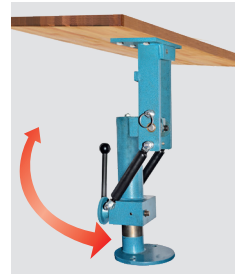

ERGO Gizleme Ayar Aparatı / Primo

Ürün Kodu	Ebat (mm)	A (mm)	B (mm)	ØD (mm)	L min. (mm)	ØF (mm)	E (mm)	kg
66001155100	100	120	92	M 10	258			13.8
66001155120	120	145	113	M 12	258			14

*B, D1 ölçüleri

- 1 Gizleme aparatının sağ taraftaki sabitleme kolunu gevşeterek ve sıkarak mengenenizi istediğiniz yüksekliğe ve çalışma açısında ayarlayabilirsiniz.

Mengeneyi saklama aparatı ile masanızın altına saklamak için ilk olarak mengene açısını düz hale ve saklama aparatının yüksekliğini en kısa haline getirip sabitlemelisiniz. 1

Saklama aparatını masa altına hareket ettirmek için gövdenin ortasındaki sıkma vidasını gevşetin. 2

Aparatın sağ tarafındaki emniyet pimini çekerek 3 mengeneyi masanın altına doğru hareket ettirin.

Amortisörlerin yardımı ile tam daire çizerek masanın altına doğru yönlendirin.

Bu şekilde kısa bir süre içinde masanızın üstü başka kullanımlarınız için size kalmış olur.