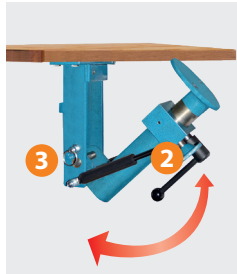

ERGO Gizleme Ayar Aparatı / Primo

Ürün Kodu	Ebat (mm)	A (mm)	B (mm)	ØD (mm)	L min. (mm)	ØF (mm)	E (mm)	kg
66001155100	100	120	92	M 10	258			13.8
66001155120	120	145	113	M 12	258			14

*B, D1 ölçüleri

- 1 Gizleme aparatının sağ taraftaki sabitleme kolunu gevşeterek ve sıkarak mengenenizi istediğiniz yüksekliğe ve çalışma açısında ayarlayabilirsiniz.

Mengeneyi saklama aparatı ile masanızın altına saklamak için ilk olarak mengene açısını düz hale ve saklama aparatının yüksekliğini en kısa haline getirip sabitlemelisiniz. 1

Saklama aparatını masa altına hareket ettirmek için gövdenin ortasındaki sıkma vidasını gevşetin. 2

Aparatın sağ tarafındaki emniyet pimini çekerek 3 mengeneyi masanın altına doğru hareket ettirin.

Amortisörlerin yardımı ile tam daire çizerek masanın altına doğru yönlendirin.

Bu şekilde kısa bir süre içinde masanızın üstü başka kullanımlarınız için size kalmış olur.