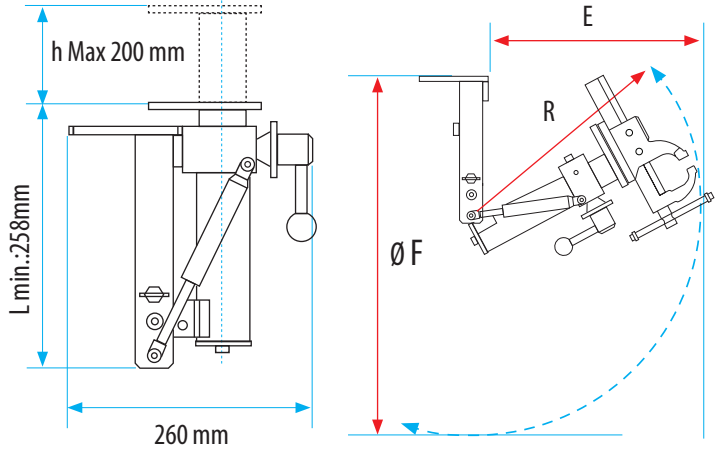

ERGO LIFT/MOBİL

MENGENE GİZLEME APARATI

Primo Mengene Gizleme Aparatı

Her tezgah için gerekli bir ihtiyaçtır. Mengeneniz, "Gizleme Aparatı" sayesinde en uygun çalışma yüksekliğine ve açısına ayarlanır, kullanım sonrası masa altına gizlenir. Masanız size kalır.

ERGO Gizleme Ayar Aparatı / Primo

Ürün Kodu	Ebat (mm)	A (mm)	B (mm)	ØD (mm)	L min. (mm)	ØF (mm)	E (mm)	kg
66001155100	100	120	92	M 10	258			13.8
66001155120	120	145	113	M 12	258			14

*B, D1 ölçüleri

- 1 Gizleme aparatının sağ taraftaki sabitleme kolunu gevşeterek ve sıkarak mengenenizi istediğiniz yüksekliğe ve çalışma açısında ayarlayabilirsiniz.

Mengeneyi saklama aparatı ile masanızın altına saklamak için ilk olarak mengene açısını düz hale ve saklama aparatının yüksekliğini en kısa haline getirip sabitlemelisiniz. 1

Saklama aparatını masa altına hareket ettirmek için gövdenin ortasındaki sıkma vidasını gevşetin. 2

Aparatın sağ tarafındaki emniyet pimini çekerek 3 mengeneyi masanın altına doğru hareket ettirin.

Amortisörlerin yardımı ile tam daire çizerek masanın altına doğru yönlendirin.

Bu şekilde kısa bir süre içinde masanızın üstü başka kullanımlarınız için size kalmış olur.