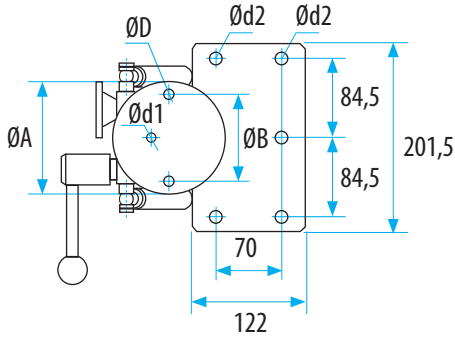

ERGO Gizleme Ayar Aparatı / Primo

Ürün Kodu	Ebat (mm)	A (mm)	B (mm)	ØD (mm)	L min. (mm)	ØF (mm)	E (mm)	kg
66001155100	100	120	92	M 10	258			13.8
66001155120	120	145	113	M 12	258			14

*B, D1 ölçüleri

- 1 Gizleme aparatının sağ taraftaki sabitleme kolunu gevşeterek ve sıkarak mengenenizi istediğiniz yüksekliğe ve çalışma açısında ayarlayabilirsiniz.